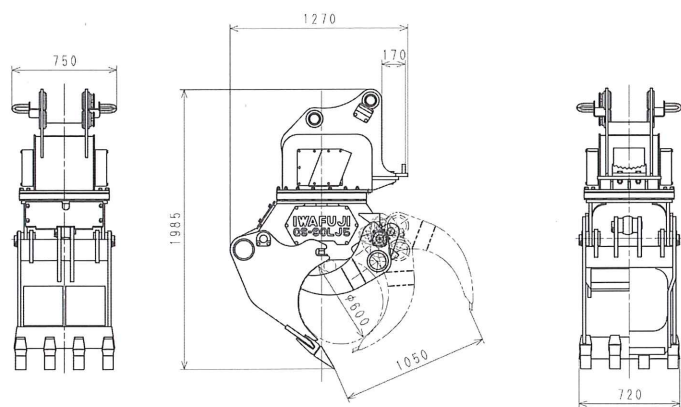

強力な旋回トルク
旋回角度を強力に保持します。

効率的なバケット作業
360度全旋回機能により横向きでの地均し作業が可能
なため、効率的に路網を開設できます。

バケットへの交換が不要
バケットからグラップルへの交換作業がはぶけるため
作業効率が向上します。

簡単ラクラク操作のノブスイッチ（電磁弁内蔵型）
グラップルの開閉・旋回が手元のノブスイッチだけで
簡単・楽に操作できます。

ベースマシンへの取り付けが簡単（電磁弁内蔵型）
グラップル本体に開閉・旋回の電磁弁を内蔵して
いますので、ベースマシンへの架装工事が容易です。

バケットグラブ

■三面図

- GS-65LJ5
- GS-65LJ5V(電磁弁内蔵)

- GS-90LJ5
- GS-90LJ5V(電磁弁内蔵)

■主要仕様

項目	旋回輪回転・固定式	
	GS-65LJ5	GS-65LJ5V
全長	1080mm	
全高	1675mm	
全幅	680mm	
最大開き幅	960mm	
最小掴み径	φ70mm	
バケット幅	630mm	
バケット容量	0.1m ³	
最大許容荷重	1500kg	
旋回角度	360度	
圧力	24.5MPa	
流量	60L/min	
重量	620kg	625kg
適用ベースマシン	6~10t(～0.28m ³)	

項目	旋回輪回転・固定式	
	GS-90LJV5	GS-90LJ5V
全長	1270mm	
全高	1985mm	
全幅	750mm	
最大開き幅	1050mm	
最小掴み径	φ85mm	
バケット幅	720mm	
バケット容量	0.2m ³	
最大許容荷重	2000kg	
旋回角度	360度	
圧力	24.5MPa	
流量	90L/min	
重量	約1000kg	約1015kg
適用ベースマシン	11~16t(0.45~0.6m ³)	