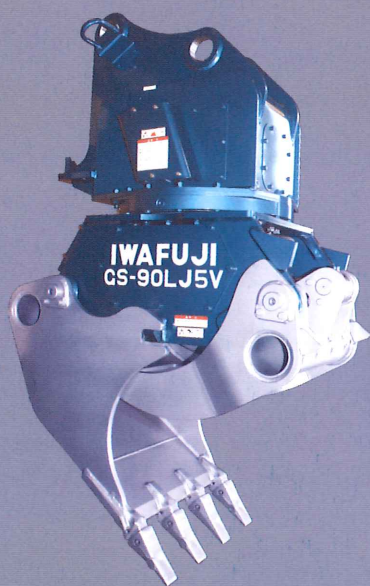

バケットグラップル

GS シリーズ series

IWAFUJI
INDUSTRIAL CO., LTD.

バケット機能を有する
路網開設用の特殊グラップル

1台で 何役もこなす 優れ者!!

- GS-65LJ5
 - GS-65LJ5V (電磁弁内蔵)
- 適用機種 ~0.28 m³

- GS-90LJ5
 - GS-90LJ5V (電磁弁内蔵)
- 適用機種 0.45~0.6 m³

汎用性が高く稼働率が向上

「木寄せ」「椀積」「積込」「地均し」「転圧」「伐根起し」など、1台で何役もの作業をこなせるため機械の稼働率が向上します。

伐根起しフックを標準装備 (特許第 5469982 号)

標準装備の伐根起しフックにより、グラップルの旋回輪に負担をかけずに伐根を処理できます。

スムーズなグラップル作業

丸太を掴みやすいバケット形状により、スムーズなグラップル作業が可能です。

耐久性に優れた頑強なトンダ・フレーム
現場での様々な作業を考慮した頑強な構造です。

強力な旋回トルク
旋回角度を強力に保持します。

効率的なバケット作業
360度全旋回機能により横向きでの地均し作業が可能
なため、効率的に路網を開設できます。

バケットへの交換が不要
バケットからグラップルへの交換作業がはぶけるため
作業効率が向上します。

簡単ラクラク操作のノブスイッチ（電磁弁内蔵型）
グラップルの開閉・旋回が手元のノブスイッチだけで
簡単・楽に操作できます。

ベースマシンへの取り付けが簡単（電磁弁内蔵型）
グラップル本体に開閉・旋回の電磁弁を内蔵して
いますので、ベースマシンへの架装工事が容易です。

バケットグラブ

■三面図

- GS-65LJ5
- GS-65LJ5V(電磁弁内蔵)

- GS-90LJ5
- GS-90LJ5V(電磁弁内蔵)

■主要仕様

項目	旋回輪回転・固定式	
	GS-65LJ5	GS-65LJ5V
全長	1080mm	
全高	1675mm	
全幅	680mm	
最大開き幅	960mm	
最小掴み径	φ70mm	
バケット幅	630mm	
バケット容量	0.1m ³	
最大許容荷重	1500kg	
旋回角度	360度	
圧力	24.5MPa	
流量	60L/min	
重量	620kg	625kg
適用ベースマシン	6~10t(～0.28m ³)	