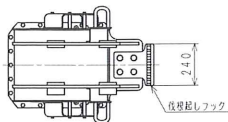

強力な旋回トルク
旋回角度を強力に保持します。

効率的なバケット作業
360度全旋回機能により横向きでの地均し作業が可能
なため、効率的に路網を開設できます。

バケットへの交換が不要
バケットからグラップルへの交換作業がはぶけるため
作業効率が向上します。

簡単ラクラク操作のノブスイッチ（電磁弁内蔵型）
グラップルの開閉・旋回が手元のノブスイッチだけで
簡単・楽に操作できます。

ベースマシンへの取り付けが簡単（電磁弁内蔵型）
グラップル本体に開閉・旋回の電磁弁を内蔵して
いますので、ベースマシンへの架装工事が容易です。

バケットグラブ

■三面図

- GS-65LJ5
- GS-65LJ5V(電磁弁内蔵)

- GS-90LJ5
- GS-90LJ5V(電磁弁内蔵)

■主要仕様

項目	旋回輪回転・固定式	
	GS-65LJ5	GS-65LJ5V
全長	1080mm	
全高	1675mm	
全幅	680mm	
最大開き幅	960mm	
最小掴み径	φ70mm	
バケット幅	630mm	
バケット容量	0.1m ³	
最大許容荷重	1500kg	
旋回角度	360度	
圧力	24.5MPa	
流量	60L/min	
重量	620kg	625kg
適用ベースマシン	6~10t(～0.28m ³)	

項目	旋回輪回転・固定式	
	GS-90LJV5	GS-90LJ5V
全長	1270mm	
全高	1985mm	
全幅	750mm	
最大開き幅	1050mm	
最小掴み径	φ85mm	
バケット幅	720mm	
バケット容量	0.2m ³	
最大許容荷重	2000kg	
旋回角度	360度	
圧力	24.5MPa	
流量	90L/min	
重量	約1000kg	約1015kg
適用ベースマシン	11~16t(0.45~0.6m ³)	