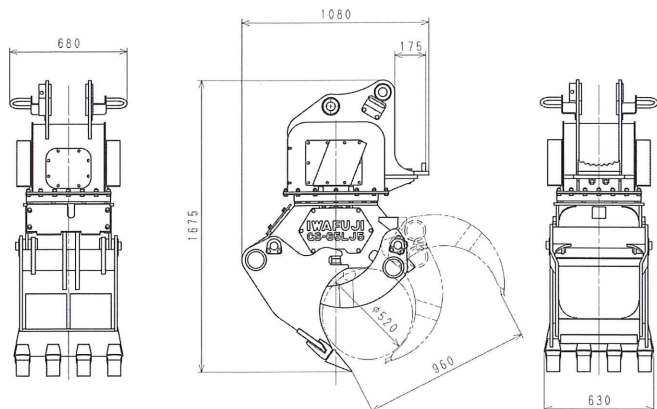

強力な旋回トルク
旋回角度を強力に保持します。

効率的なバケット作業
360度全旋回機能により横向きでの地均し作業が可能
なため、効率的に路網を開設できます。

バケットへの交換が不要
バケットからグラップルへの交換作業がはぶけるため
作業効率が向上します。

簡単ラクラク操作のノブスイッチ（電磁弁内蔵型）
グラップルの開閉・旋回が手元のノブスイッチだけで
簡単・楽に操作できます。

ベースマシンへの取り付けが簡単（電磁弁内蔵型）
グラップル本体に開閉・旋回の電磁弁を内蔵して
いますので、ベースマシンへの架装工事が容易です。

バケットグラブ

■三面図

- GS-65LJ5
- GS-65LJ5V(電磁弁内蔵)

- GS-90LJ5
- GS-90LJ5V(電磁弁内蔵)

■主要仕様

項目	旋回輪回転・固定式	
	GS-65LJ5	GS-65LJ5V
全長	1080mm	
全高	1675mm	
全幅	680mm	
最大開き幅	960mm	
最小掴み径	φ70mm	
バケット幅	630mm	
バケット容量	0.1m ³	
最大許容荷重	1500kg	
旋回角度	360度	
圧力	24.5MPa	
流量	60L/min	
重量	620kg	625kg
適用ベースマシン	6~10t(～0.28m ³)	

項目	旋回輪回転・固定式	
	GS-90LJV5	GS-90LJ5V
全長	1270mm	
全高	1985mm	
全幅	750mm	
最大開き幅	1050mm	
最小掴み径	φ85mm	
バケット幅	720mm	
バケット容量	0.2m ³	
最大許容荷重	2000kg	
旋回角度	360度	
圧力	24.5MPa	
流量	90L/min	
重量	約1000kg	約1015kg
適用ベースマシン	11~16t(0.45~0.6m ³)	