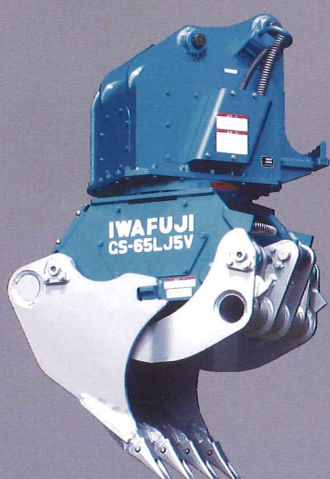

バケットグラップル

GS シリーズ series

IWAFUJI
INDUSTRIAL CO., LTD.

バケット機能を有する
路網開設用の特殊グラップル

1台で 何役もこなす 優れ者!!

- GS-65LJ5
 - GS-65LJ5V (電磁弁内蔵)
- 適用機種 ~0.28 m³

- GS-90LJ5
 - GS-90LJ5V (電磁弁内蔵)
- 適用機種 0.45~0.6 m³

汎用性が高く稼働率が向上

「木寄せ」「椀積」「積込」「地均し」「転圧」「伐根起し」など、1台で何役もの作業をこなせるため機械の稼働率が向上します。

伐根起しフックを標準装備 (特許第 5469982 号)

標準装備の伐根起しフックにより、グラップルの旋回輪に負担をかけずに伐根を処理できます。

スムーズなグラップル作業

丸太を掴みやすいバケット形状により、スムーズなグラップル作業が可能です。

耐久性に優れた頑強なトンダ・フレーム
現場での様々な作業を考慮した頑強な構造です。

強力な旋回トルク
旋回角度を強力に保持します。

効率的なバケット作業
360度全旋回機能により横向きでの地均し作業が可能
なため、効率的に路網を開設できます。

バケットへの交換が不要
バケットからグラップルへの交換作業がはぶけるため
作業効率が向上します。

簡単ラクラク操作のノブスイッチ（電磁弁内蔵型）
グラップルの開閉・旋回が手元のノブスイッチだけで
簡単・楽に操作できます。

ベースマシンへの取り付けが簡単（電磁弁内蔵型）
グラップル本体に開閉・旋回の電磁弁を内蔵して
いますので、ベースマシンへの架装工事が容易です。

バケットグラブ

■三面図

- GS-65LJ5
- GS-65LJ5V(電磁弁内蔵)

- GS-90LJ5
- GS-90LJ5V(電磁弁内蔵)

■主要仕様

項目	旋回輪回転・固定式	
	GS-65LJ5	GS-65LJ5V
全長	1080mm	
全高	1675mm	
全幅	680mm	
最大開き幅	960mm	
最小掴み径	φ70mm	
バケット幅	630mm	
バケット容量	0.1m ³	
最大許容荷重	1500kg	
旋回角度	360度	
圧力	24.5MPa	
流量	60L/min	
重量	620kg	625kg
適用ベースマシン	6~10t(～0.28m ³)	