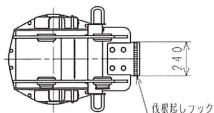

強力な旋回トルク
旋回角度を強力に保持します。

効率的なバケット作業
360度全旋回機能により横向きでの地均し作業が可能
なため、効率的に路網を開設できます。

バケットへの交換が不要
バケットからグラップルへの交換作業がはぶけるため
作業効率が向上します。

簡単ラクラク操作のノブスイッチ（電磁弁内蔵型）
グラップルの開閉・旋回が手元のノブスイッチだけで
簡単・楽に操作できます。

ベースマシンへの取り付けが簡単（電磁弁内蔵型）
グラップル本体に開閉・旋回の電磁弁を内蔵して
いますので、ベースマシンへの架装工事が容易です。

バケットグラブ

■三面図

- GS-65LJ5
- GS-65LJ5V(電磁弁内蔵)

- GS-90LJ5
- GS-90LJ5V(電磁弁内蔵)

■主要仕様

項目	旋回輪回転・固定式	
	GS-65LJ5	GS-65LJ5V
全長	1080mm	
全高	1675mm	
全幅	680mm	
最大開き幅	960mm	
最小掴み径	φ70mm	
バケット幅	630mm	
バケット容量	0.1m ³	
最大許容荷重	1500kg	
旋回角度	360度	
圧力	24.5MPa	
流量	60L/min	
重量	620kg	625kg
適用ベースマシン	6~10t(～0.28m ³)	

項目	旋回輪回転・固定式	
	GS-90LJV5	GS-90LJ5V
全長	1270mm	
全高	1985mm	
全幅	750mm	
最大開き幅	1050mm	
最小掴み径	φ85mm	
バケット幅	720mm	
バケット容量	0.2m ³	
最大許容荷重	2000kg	
旋回角度	360度	
圧力	24.5MPa	
流量	90L/min	
重量	約1000kg	約1015kg
適用ベースマシン	11~16t(0.45~0.6m ³)	